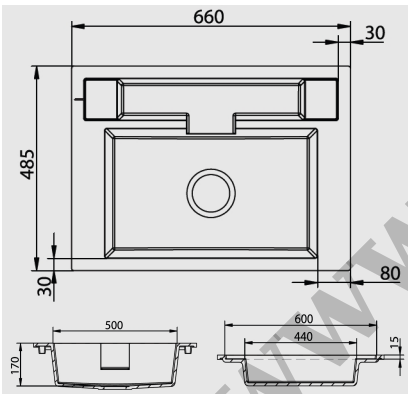

W cenie otwór pod baterie

Wyposażenie standardowe:

Dostępne kolory: