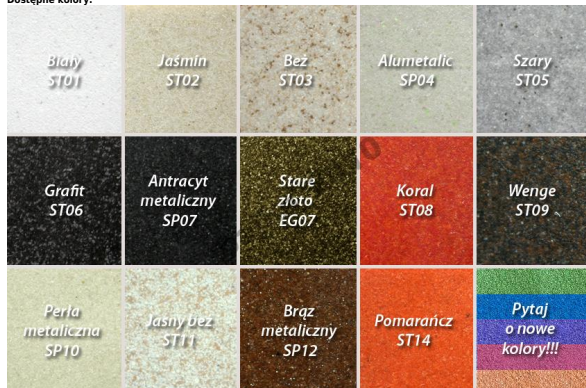

UWAGA: Specyfikacja technologii internetowej może spowodować odstępstwa prezentowanych wizualizacji od rzeczywistych kolorów.