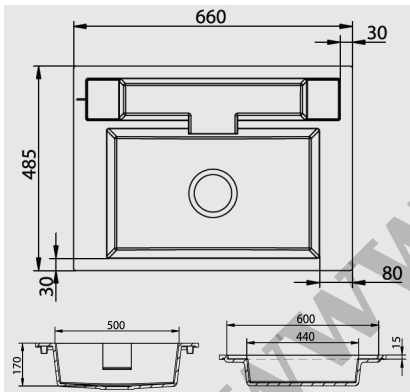

W cenie otwór pod baterie

Wyposażenie standardowe:

Dostępne kolory: