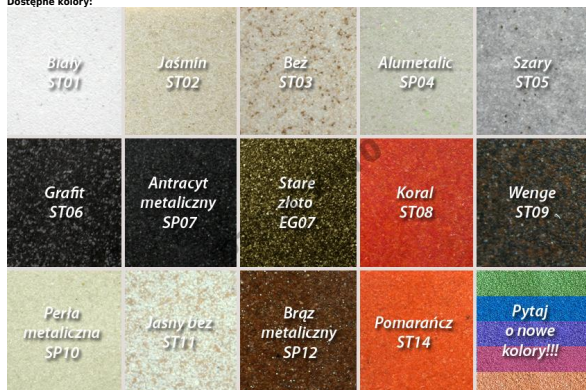

UWAGA: Specyfikacja technologii internetowej może spowodować odstępstwa prezentowanych wizualizacji od rzeczywistych kolorów.