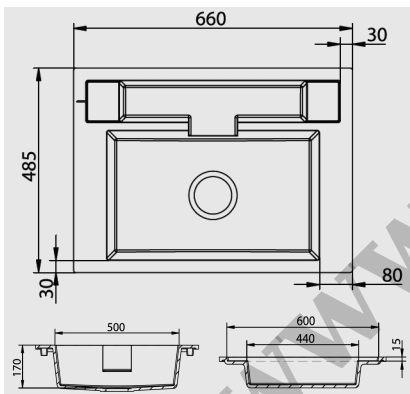

W cenie otwór pod baterie

Wyposażenie standardowe:

Dostępne kolory: